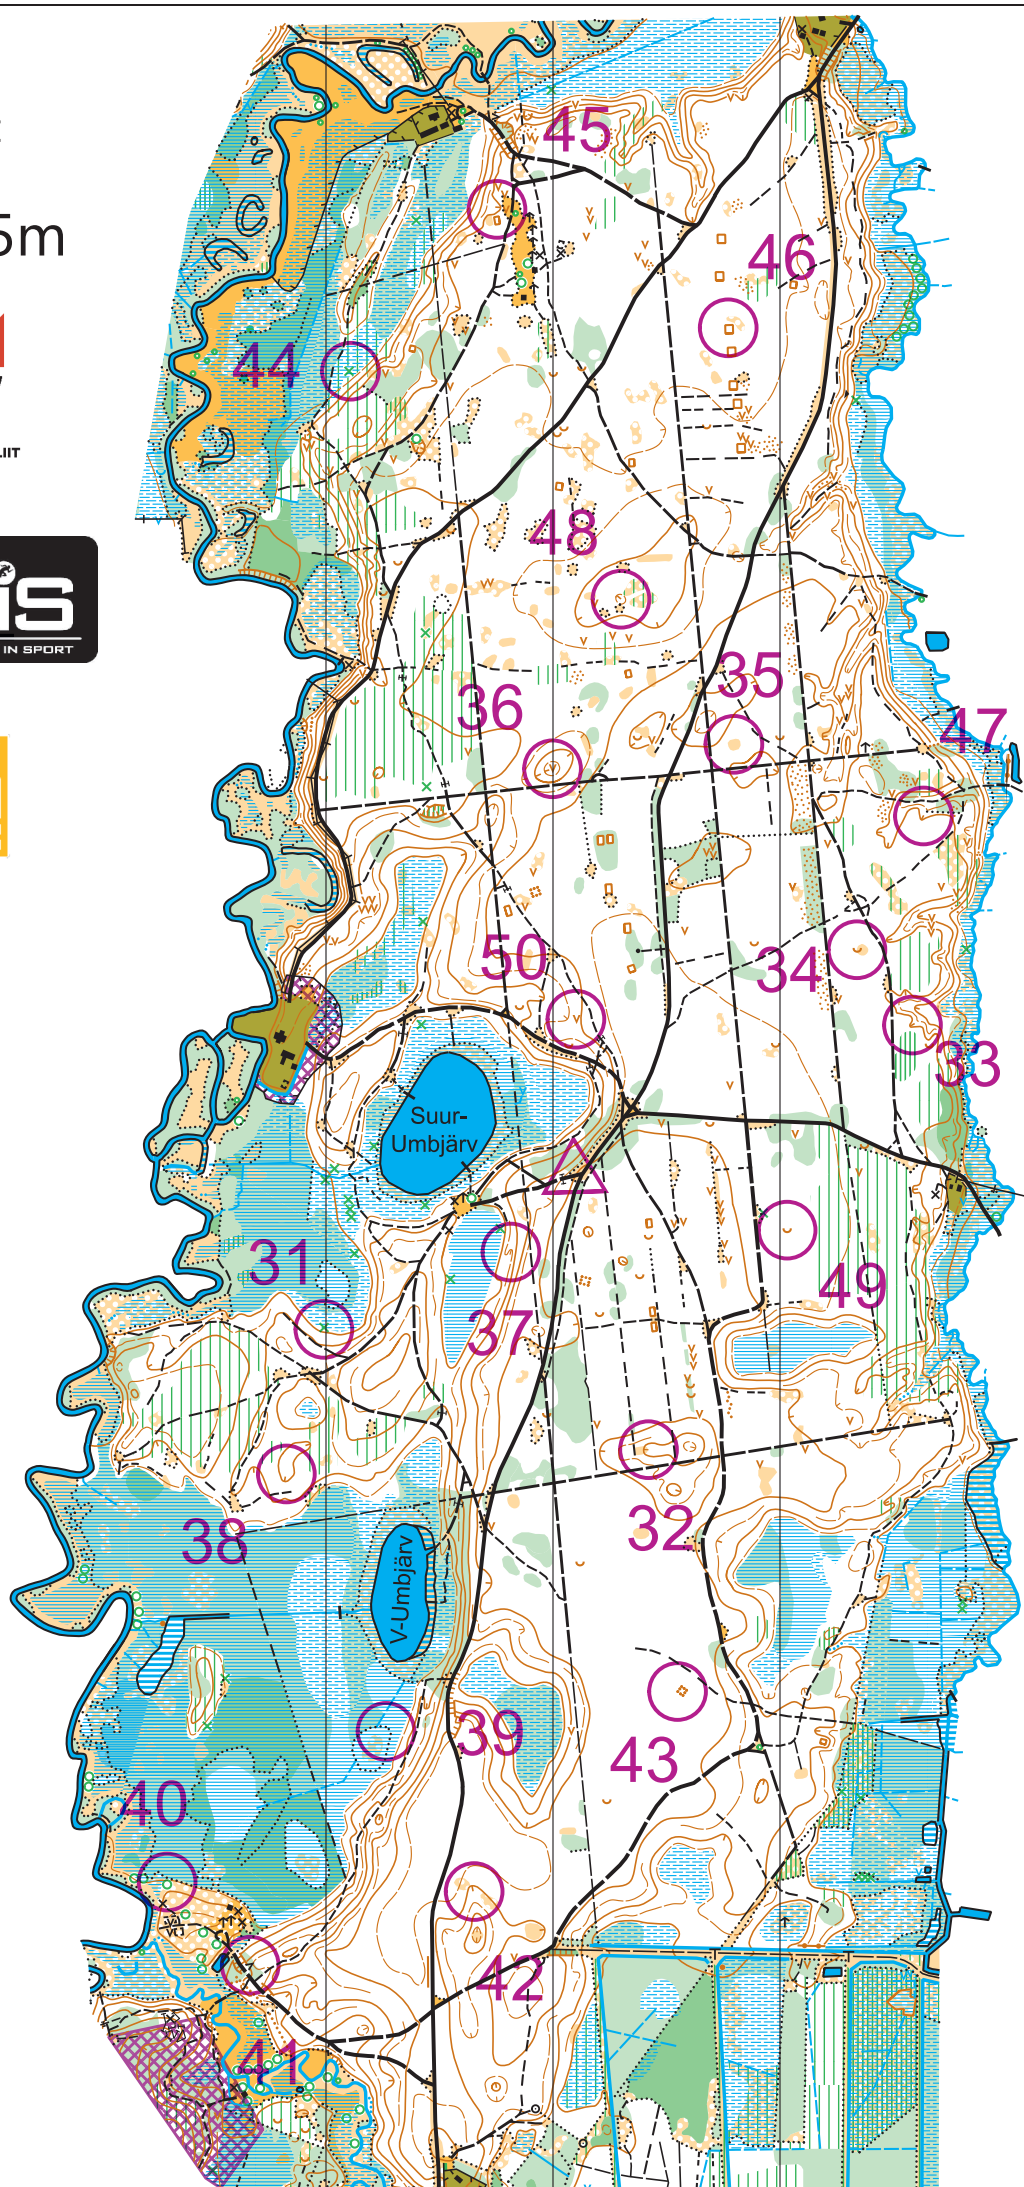

Illipalu

orienteerumiskaart

TARTUMAA

M 1:10000 h 2,5m

Illipalu püsirada					
Kõik punktid					
▷		/	▷	×	
1	31	⊗			♀
2	32	∩			⊙
3	33		∩		
4	34	∪			
5	35	⋯			
6	36	∇			
7	37	∩			
8	38	⊖			⊙
9	39	⋯			<
10	40	△			⊙
11	41	✕			
12	42	∩			
13	43	▨			<
14	44	⊗			⊙
15	45	∩			
16	46	↑	∇		
17	47	∩			
18	48	⊖			
19	49	∪			
20	50	∇			

2013033 | EESTI ORIENTEERUMISLIIT
FIE Kalle Kalm

Välitöö ja joonis: Kalle Kalm, 2003-2012
Alused: Eesti põhikaart, LIDAR
kõrgusandmed (Maa-amet), kaart 9303